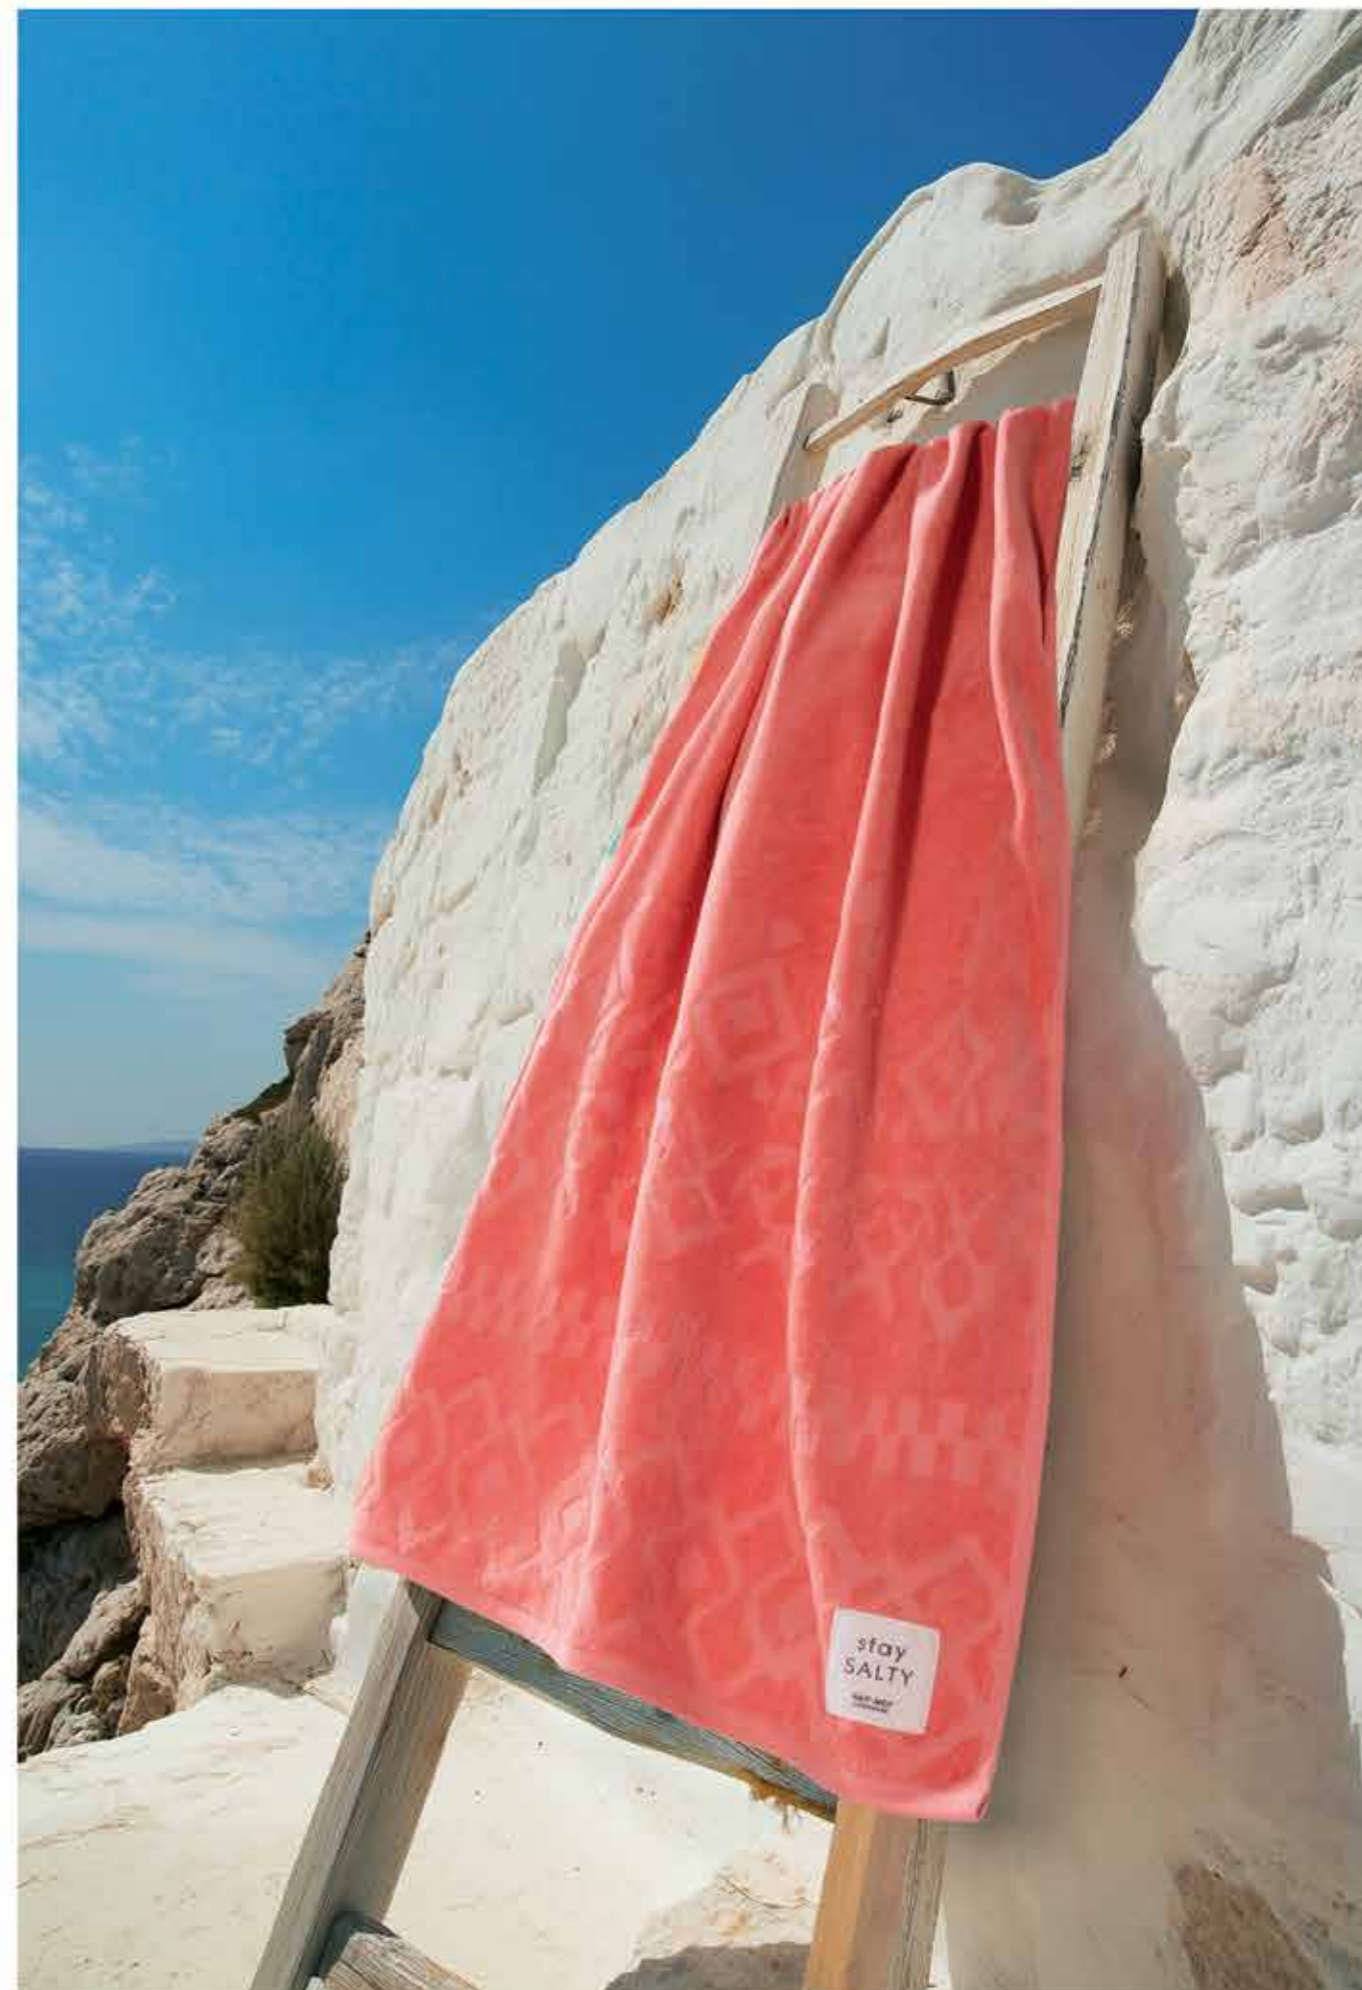

Trivian 80x160
Πετσέτα θαλάσσης με embossed σχέδιο
ζακάρ βελουτέ, 100% βαμβάκι
27,00€