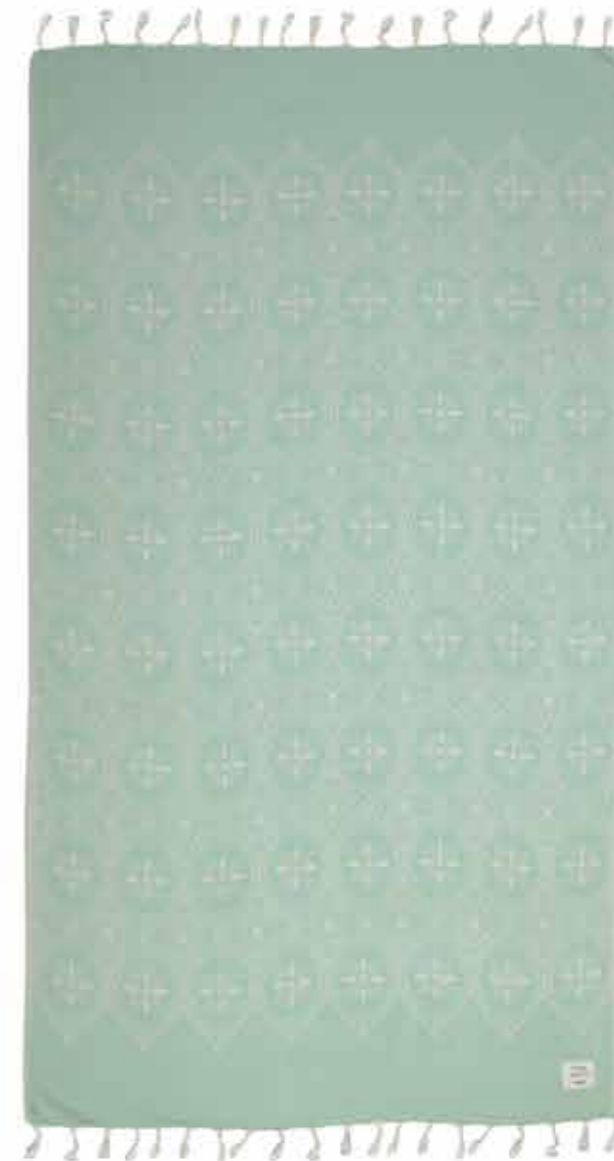

Mint

Degenis 90x170

Πετσέτα θαλάσσης παρεό με κρόσια
διπλής όψης, 100% βαμβάκι
28,00€