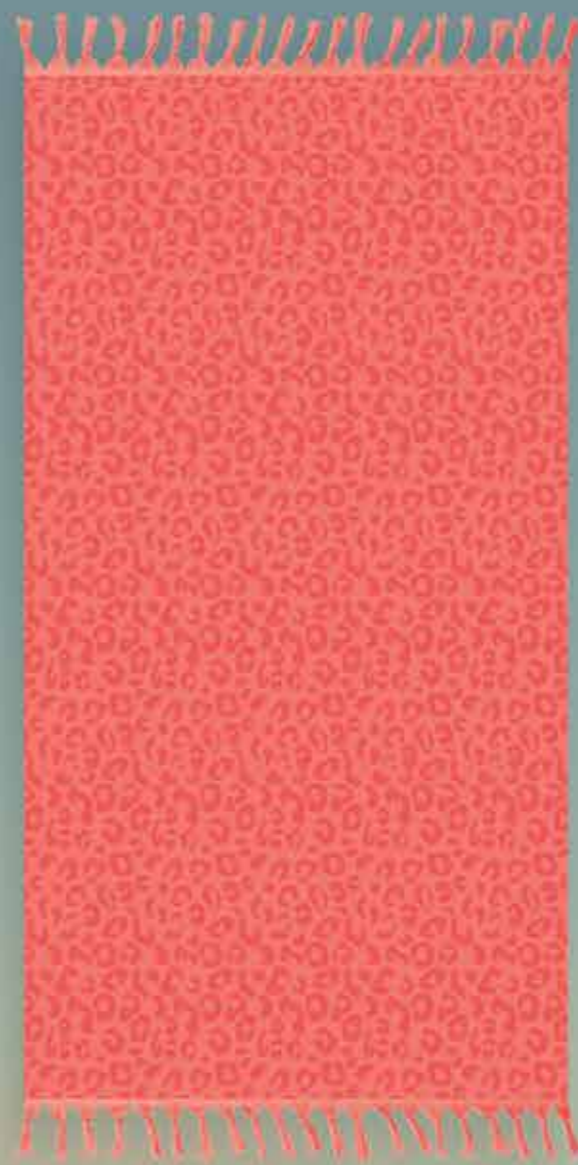

Kenya - Coral 80x160

Πετσέτα θαλάσσης με κρόσια
ζακάρ βελουτέ, νηματοβαφή, 100% βαμβάκι
24,00€