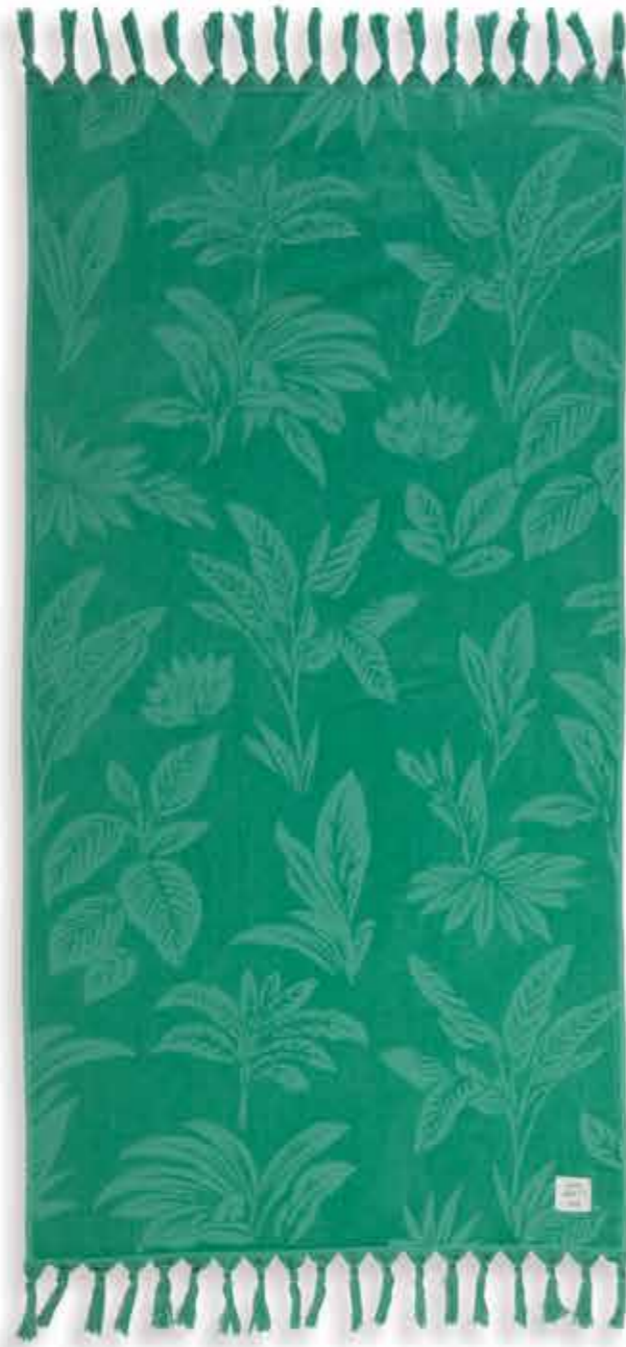

50x36x35x15

Sandre

50x38x36x14

Ocean Blue

Grey

**Virago** 80x160  
Πετσέτα θαλάσσης με embossed σχέδιο  
Ζακάρ βελουτέ, 100% βαμβάκι  
27,00€

Coral

Green

### Charisma 80x160

Πετσέτα θαλάσσης με embossed σχέδιο και κρόσια

ζακάρ βελουτέ, 100% βαμβάκι

27,00€

Olive

Blue

**Soroco** 80x160  
Πετσέτα θαλάσσης με embossed σχέδιο  
ζακάρ βελουτέ, 100% βαμβάκι  
27,00€